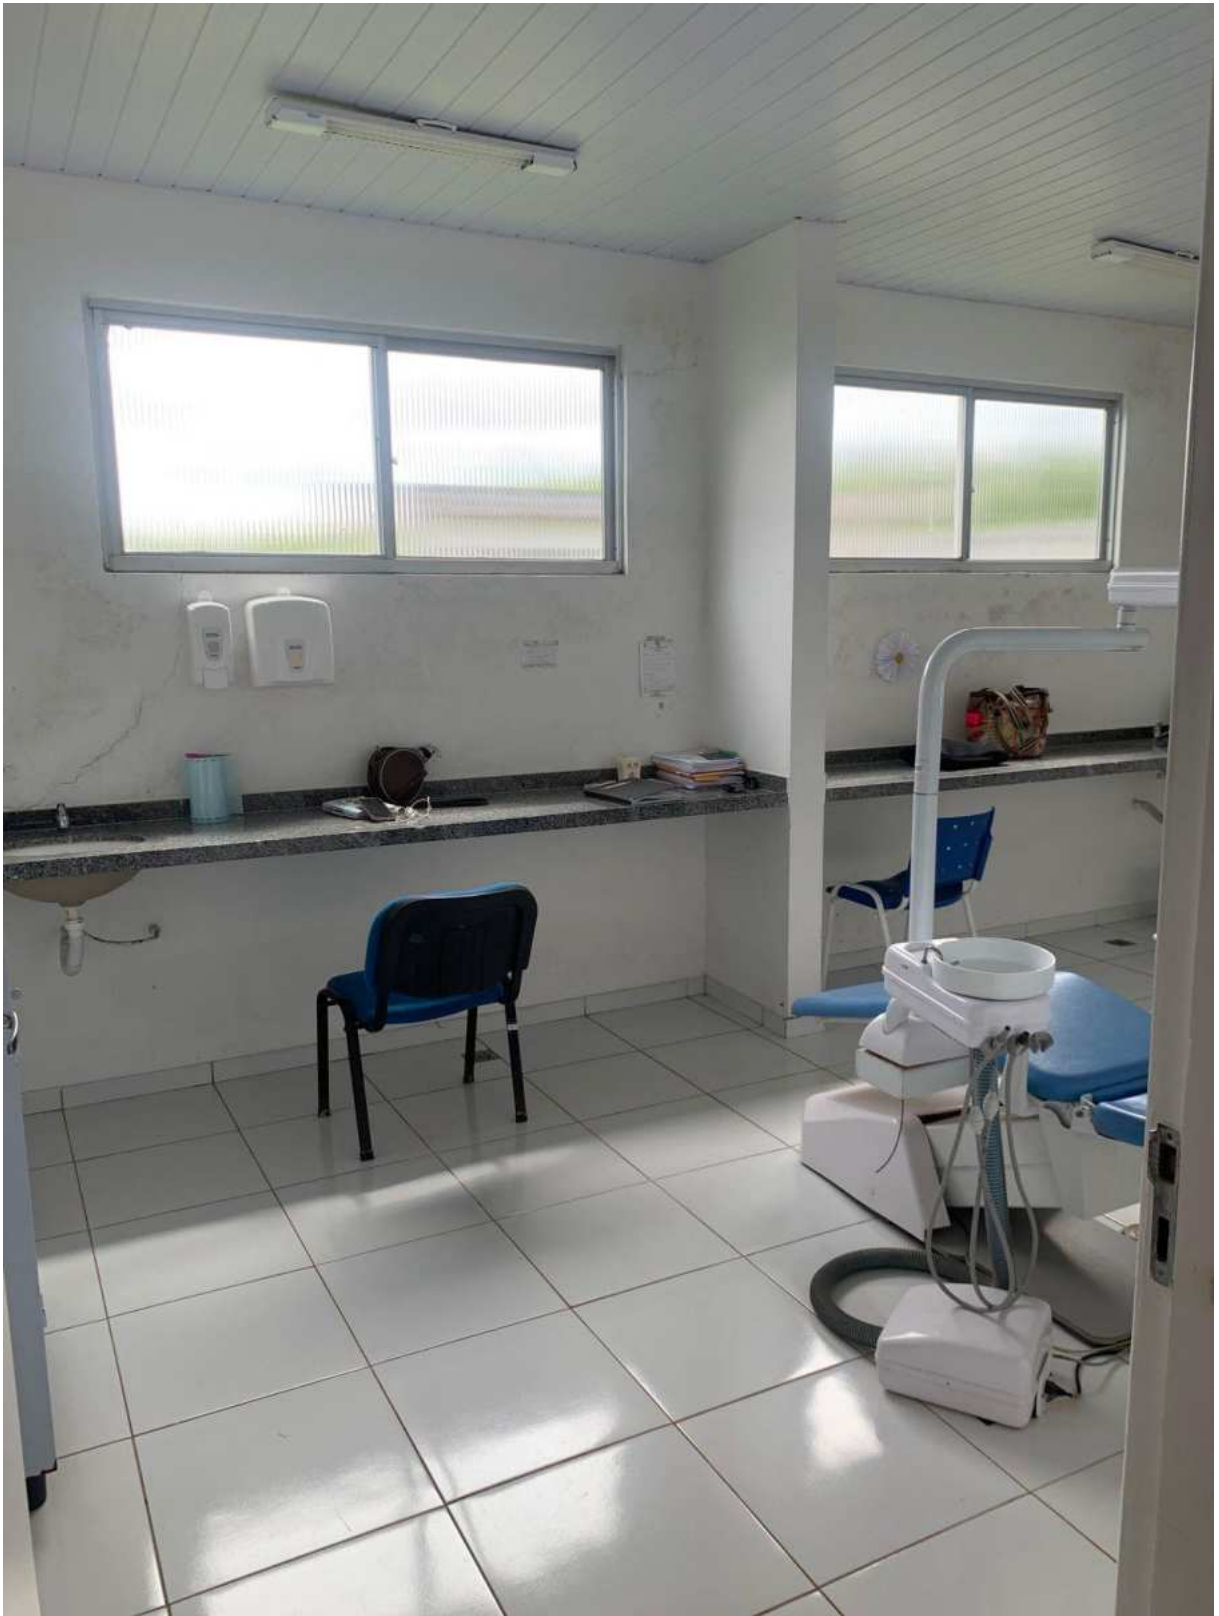

UBS - SAFIRA
Rua 20, s/n - Residencial Safira - Paço do Lumiar/MA