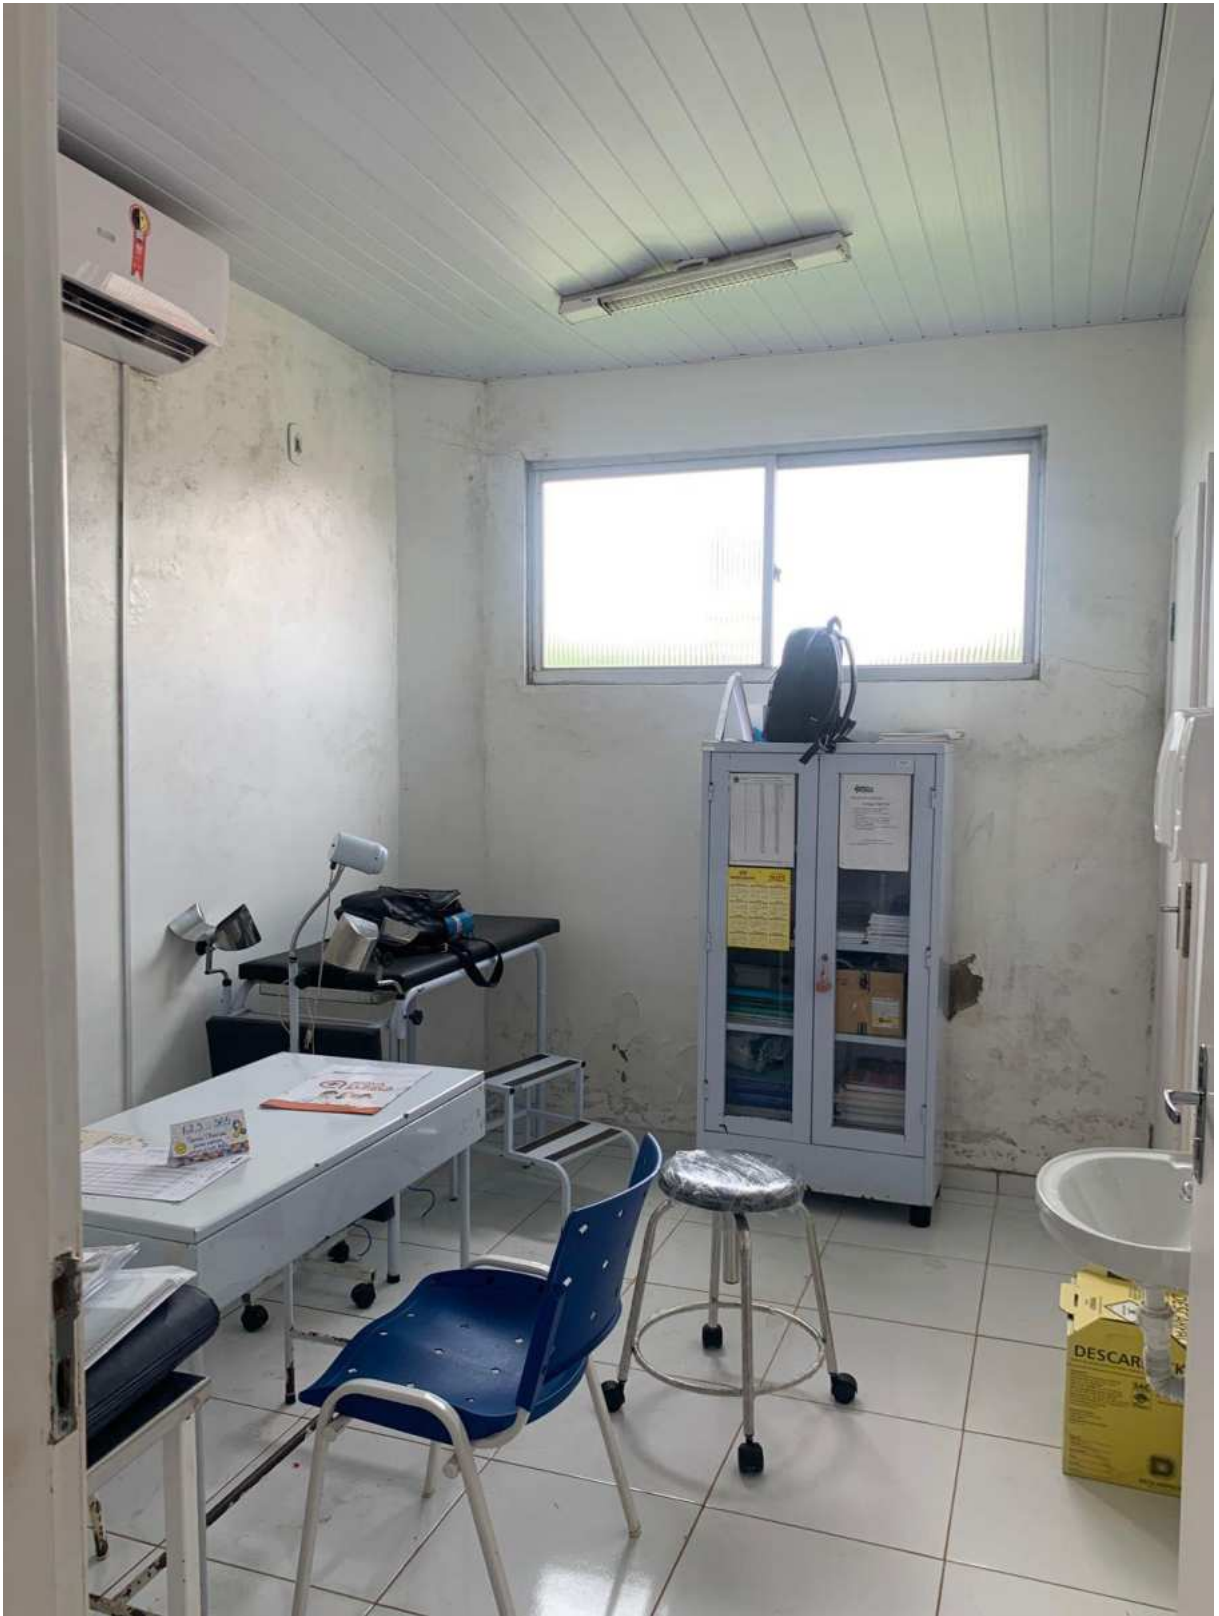

UBS - SAFIRA
Rua 20, s/n - Residencial Safira - Paço do Lumiar/MA